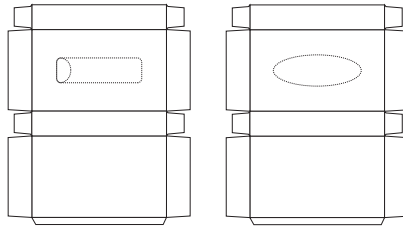

Gloves

Model / Modell / Modèle

Classic 20 GL

Art. Nr. / N° d'Art. 490000

Gloves / Handschuhe / Gants

Content / Inhalt / Contient ±20 pieces / Stück / Morceau

Measurements / Abmessungen / Dimensions Extra Small (XS), Small (S), Medium (M), Large (L) en Extra Large (XL)

Box / Boite

Measurements / Abmessungen / Dimensions ±190 (a) x 115 (b) x 50 (c) mm

Gewicht / Weight / Poids ±150 Gr

Carton / Umverpackung

Number of boxes per outer carton
Anzahl Boxen pro Umverpackung
Nombre de boîtes / carton 44

Measurements / Abmessungen / Dimensions ±600 (a) x 405 (b) x 255 (c) mm

Gewicht / Weight / Poids ±7,1 Kg

One-way pallet / Einweg Palette / Palette Perdue

(±120 x 80 x max.200cm)

Quantity of cartons per pallet
Anzahl Umverpackungen pro Palette
Nombre de cartons / palette 32