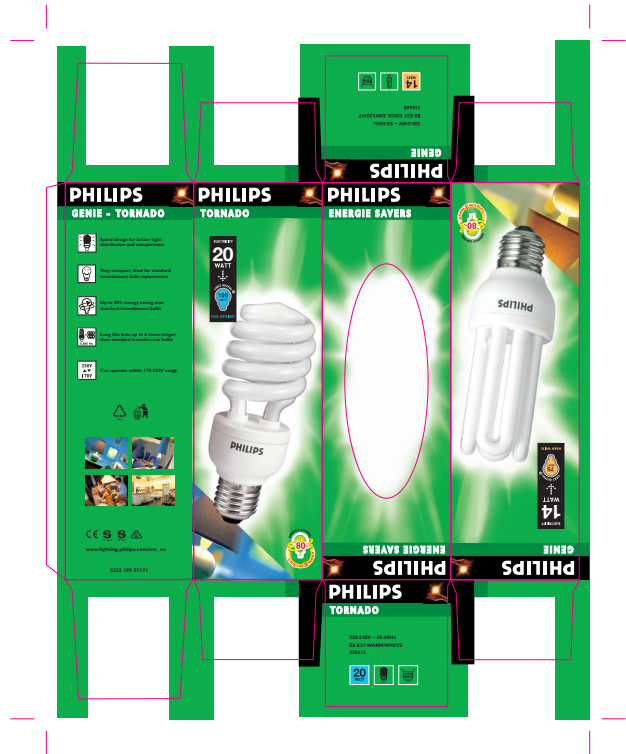

Low models

Model / Modell / Modèle

Beam 50

Art. Nr. / N° d'Art. 340000

Tissues / Mouchoirs

Content / Inhalt / Contient

±50 x 2-ply/lagig/double épaisseur
±35 x 3-ply/lagig/triple épaisseur FSC
(Forest Stewardship Council) certified

Measurements / Abmessungen / Dimensions ±210x180

Plain white / Unbedruckt / Sans impression ●

Printed / Bedruckt / Imprimés —

Scented / Mit Duft versehen / Parfumés —

Box / Boîte

Measurements / Abmessungen / Dimensions ±68 (a) x 68 (b) x 210 (c) mm