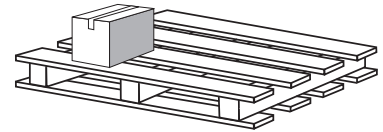

One-way pallet / Einweg Palette / Palette Perdue

(±120 x 80 x max.210cm)

Quantity of cartons per pallet
Anzahl Umverpackungen pro Palette
Nombre de cartons / palette 32

Number of cartons per layer
Anzahl Umverpackungen pro Schicht
Nombre de cartons / couche 4

Number of layers
Anzahl Schichten
Nombre de couches 8

Quantity of boxes per pallet
Anzahl Boxen pro Palette
Nombre de boîtes / palette 32 x 44 = 1.408

Gewicht / Weight / Poids ±130 Kg

Subject to changes / Änderungen vorbehalten / Se réserve le droit de changements

Minimum order quantity
Minimum Bestellmenge 1.500
Quantité minimum

Functional present appreciated on every desk or in the car.